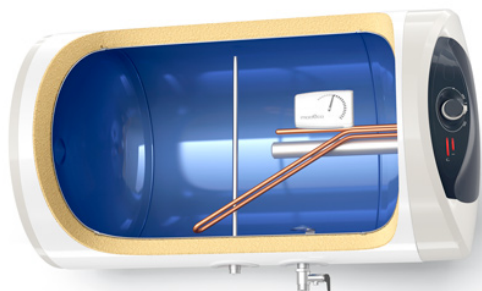

MODECO ЗА ХОРИЗОНТАЛЕН МОНТАЖ

GCH(L) 80 47 30 C21 TSR

Модел	ModEco 80 H
Нетен обем	82 L
Номинална мощност	2000 W
Енергиен клас	C
Диаметър	470 mm
Време за загряване Δt 45K (15 - 60°C)	01:25 h:min
Годишна консумация на ел.енергия AEC	1390 kWh
Височина	0.470 m
Широчина	0.845 m
Дълбочина	0.496 m
Гаранция	5
Профил на източване	M
V40	105 L

T _{out of the box}	60 °C
MAX40	133 L
Монтаж	Хоризонтален

Информация

ModEco за хоризонтален монтаж

GCH(L) 80 47 30 C21
TSR

- Обем 80л.
- Мощност - 3000 W
- Меден нагревател
- Изводи за серпентината - отляво
- Гаранция - 5 години

Информация за серията

ModEco за хоризонтален
монтаж

GCH(L) 80 47 30
C21 TSR

Хоризонталните модели от серията ModEco позволяват да се спести място в помещението и уредът да се монтира в ниша или над врата. Уредите включват всички съвременни технологични иновации на TESI. Продуктовата гама предлага модели с капацитет от 80 до 150 литра.