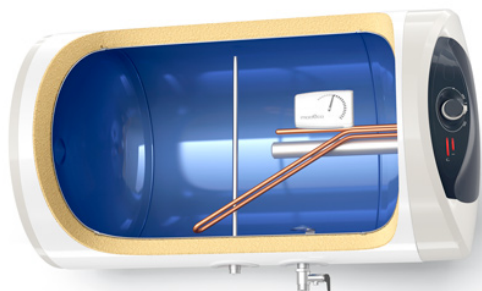

MODECO ЗА ХОРИЗОНТАЛЕН МОНТАЖ

GCH 100 47 30 C21 TSR

Модел	ModEco 100 H
Нетен обем	100 L
Номинална мощност	3000 W
Енергиен клас	C
Диаметър	470 mm
Време за загряване Δt 45K (15 - 60°C)	01:44 h:min
Годишна консумация на ел.енергия AEC	1404 kWh
Височина	0.470 m
Широчина	0.985 m
Дълбочина	0.496 m
Гаранция	5
Профил на източване	M
V40	122 L

$T_{\text{out of the box}}$	60 °C
MAX40	161 L
Монтаж	Хоризонтален

Информация

ModEco за хоризонтален монтаж

GCH 100 47 30 C21
TSR

- Обем 100л.
- Мощност - 3000 W
- Меден нагревател
- За хоризонтален монтаж
- Гаранция - 5 години

Информация за серията

ModEco за хоризонтален
монтаж

GCH 100 47 30
C21 TSR

Хоризонталните модели от серията ModEco позволяват да се спести място в помещението и уредът да се монтира в ниша или над врата. Уредите включват всички съвременни технологични иновации на TESI. Продуктовата гама предлага модели с капацитет от 80 до 150 литра.