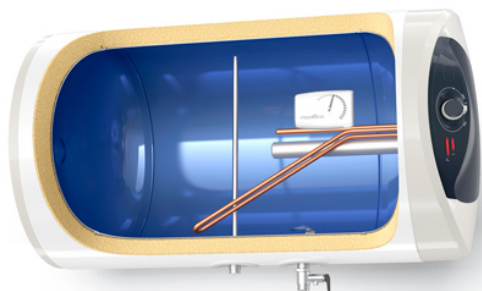

MODECO ЗА ХОРИЗОНТАЛЕН МОНТАЖ

GCH 120 47 30 C21 TSR

Модел	ModEco 120 H
Нетен обем	120 L
Номинална мощност	3000 W
Енергиен клас	C
Диаметър	470 mm
Време за загряване Δt 45K (15 - 60°C)	02:05 h:min
Годишна консумация на ел.енергия AEC	2700 kWh
Височина	0.470 m
Широчина	1.150 m
Дълбочина	0.496 m
Гаранция	5
Профил на източване	L
V40	171 L

$T_{\text{out of the box}}$	70 °C
MAX40	171 L

Информация

ModEco за хоризонтален монтаж

GCH 120 47 30 C21
TSR

- Обем 120л.
- Мощност - 3000 W
- Меден нагревател
- За хоризонтален монтаж
- Гаранция - 5 години

Информация за серията

ModEco за хоризонтален
монтаж

GCH 120 47 30
C21 TSR

Хоризонталните модели от серията ModEco позволяват да се спести място в помещението и уредът да се монтира в ниша или над врата. Уредите включват всички съвременни технологични иновации на TESY. Продуктовата гама предлага модели с капацитет от 80 до 150 литра.