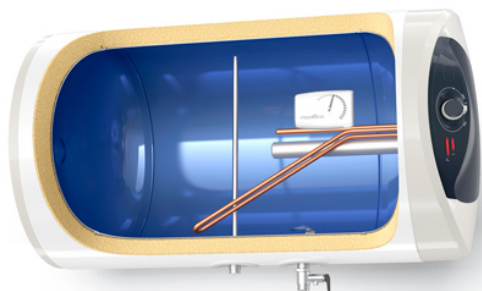

MODECO ЗА ХОРИЗОНТАЛЕН МОНТАЖ

GCH 150 47 30 C21 TSR

Модел	ModEco 150 H
Нетен обем	143 L
Номинална мощност	3000 W
Енергиен клас	C
Диаметър	470 mm
Време за загряване $\Delta t$ 45K (15 - 60°C)	02:29 h:min
Годишна консумация на ел.енергия АЕС	2713 kWh
Височина	0.470 m
Широчина	1.315 m
Дълбочина	0.496 m
Гаранция	5
Профил на източване	L
V40	203 L

## Информация

ModEco за хоризонтален монтаж

GCH 150 47 30 C21  
TSR

- Обем 150л.
- Мощност - 3000 W
- Меден нагревател
- За хоризонтален монтаж
- Гаранция - 5 години

## Информация за серията

ModEco за хоризонтален  
монтаж

GCH 150 47 30  
C21 TSR

Хоризонталните модели от серията ModEco позволяват да се спести място в помещението и уредът да се монтира в ниша или над врата. Уредите включват всички съвременни технологични иновации на TESY. Продуктовата гама предлага модели с капацитет от 80 до 150 литра.