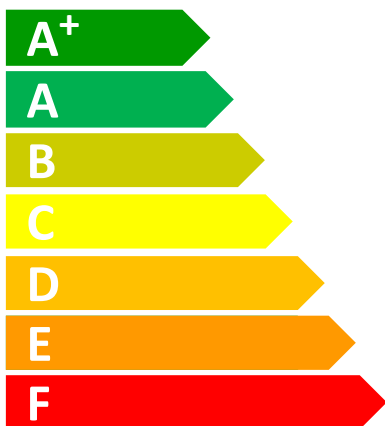

ENERG Y IJA
енергия ενεργεια IE IA

TESY

EV 500 75

95 W

497 L

2017

812/2013

301406