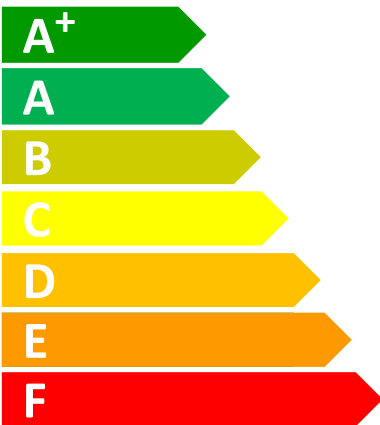

ENERG Y IJA
енергия ενεργεια IE IA

TESY

EV 12S+17S 500 75

95 W

462 L